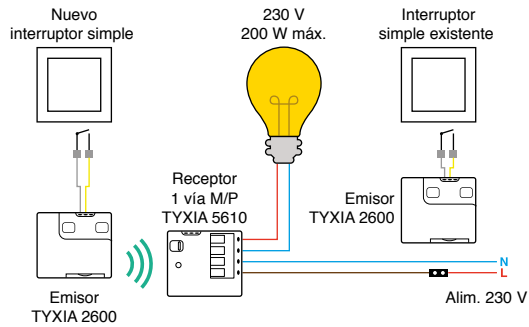

Quiero un interruptor adicional en una estancia

CASO 1 : SIN NEUTRO