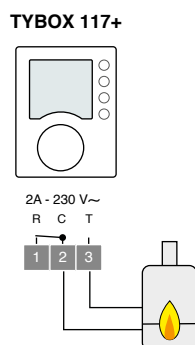

Termostato filar alimentación por pilas