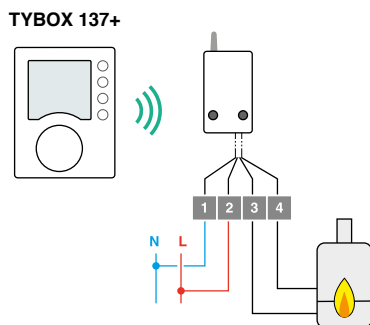

Mandos a distancia tipo llavero

Tyxia 1400 réf. 6351388 • **Tyxia 1410** réf. 6351389

Tyxia 1400

Tyxia 1410

- Mando distancia bidireccional : retorno de información visual de la orden enviada

Tyxia 1400

- Control de 2 vías de iluminación en Marcha/Paro + regulación o 2 vías de persianas automáticas en Subida/Bajada

Tyxia 1410

- Control de 4 vías de automatismos apertura/cierre del portal, puerta de garaje, cerradura eléctrica; Marcha/Paro, iluminación, bomba de riego...

ESQUEMAS

Calefacción

Termostato programable radio

Termostato radio conectado

Termostato filar alimentación por pilas

Termostato filar conectado

Termostatos de zona (ejemplo de aplicación)

Pack de regulación Delta 8000

Quiero un interruptor adicional en una estancia