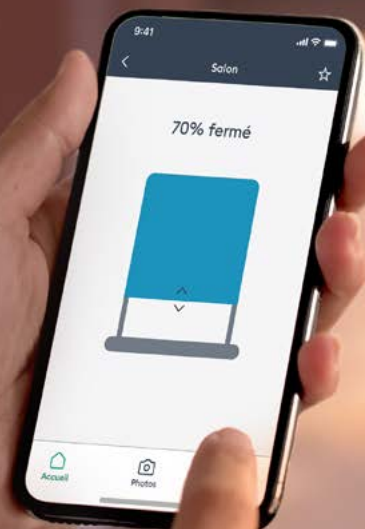

Lo imprescindible de las aperturas

Control de las aperturas conectadas

en local o a distancia

Programación

de persianas motorizadas en función de la salida y puesta del sol (modo astronómico)

Retorno de la información

de la posición de las persianas, estores o venecianas