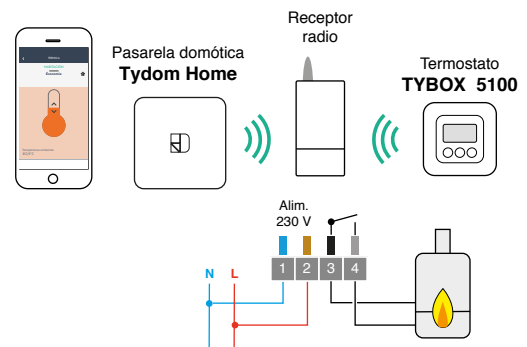

Mandos a distancia tipo llavero

Tyxia 1400 réf. 6351388 • **Tyxia 1410** réf. 6351389

Tyxia 1400

Tyxia 1410

- Mando distancia bidireccional : retorno de información visual de la orden enviada

Tyxia 1400

- Control de 2 vías de iluminación en Marcha/Paro + regulación o 2 vías de persianas automáticas en Subida/Bajada

Tyxia 1410

- Control de 4 vías de automatismos apertura/cierre del portal, puerta de garaje, cerradura eléctrica; Marcha/Paro, iluminación, bomba de riego...

ESQUEMAS

Calefacción

Termostato programable radio

Termostato radio conectado

Termostato filar alimentación por pilas

Termostato filar conectado

Termostatos de zona (ejemplo de aplicación)

Pack de regulación Delta 8000

Quiero un interruptor adicional en una estancia