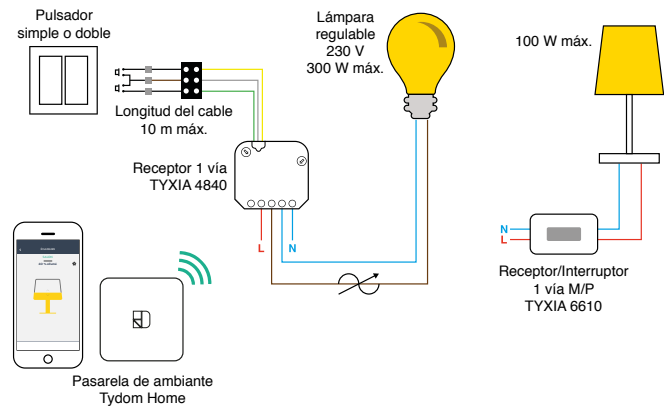

Mandos a distancia tipo llavero

Tyxia 1400 réf. 6351388 • **Tyxia 1410** réf. 6351389

Tyxia 1400

Tyxia 1410

- Mando distancia bidireccional : retorno de información visual de la orden enviada

Tyxia 1400

- Control de 2 vías de iluminación en Marcha/Paro + regulación o 2 vías de persianas automáticas en Subida/Bajada

Tyxia 1410

- Control de 4 vías de automatismos apertura/cierre del portal, puerta de garaje, cerradura eléctrica; Marcha/Paro, iluminación, bomba de riego...

ESQUEMAS

Calefacción

Termostato programable radio

Termostato radio conectado

Termostato filar alimentación por pilas

Termostato filar conectado

Termostatos de zona (ejemplo de aplicación)

Pack de regulación Delta 8000

Quiero un interruptor adicional en una estancia

CASO 1 : SIN NEUTRO

CASO 2 : CON NEUTRO

Quiero poder cambiar fácilmente mis ambientes de iluminación

Quiero un solo mando para mi iluminación y mis aperturas exteriores

Quiero agrupar el control de mis persianas motorizadas filares