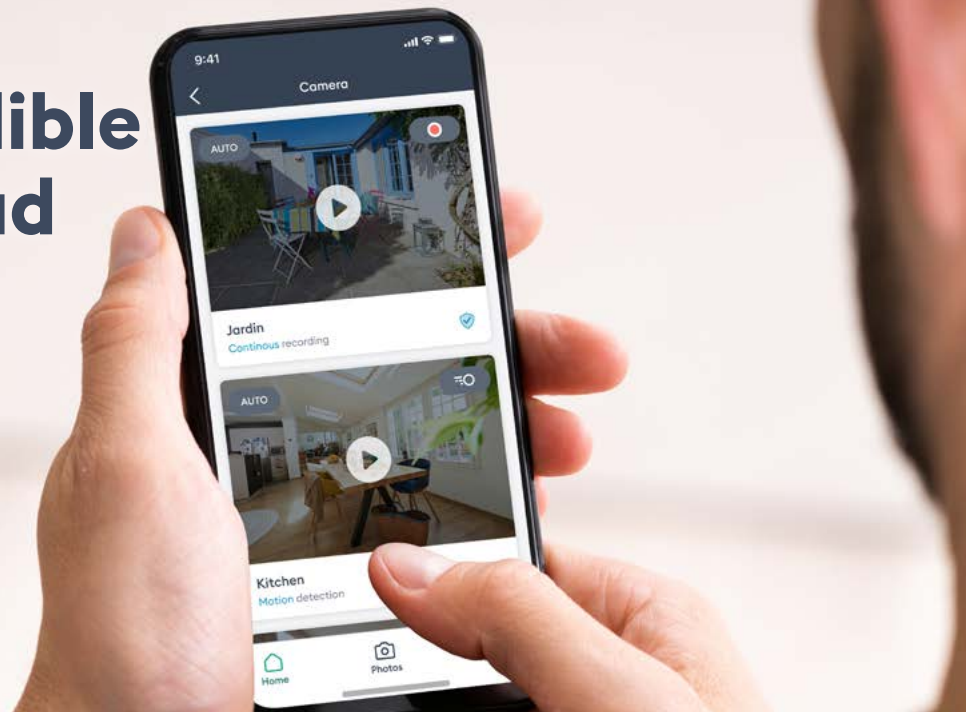

Lo imprescindible de la seguridad

Cámara de seguridad interior conectada y Pack

Tycam 1100 Indoor réf. 6417006 • **Pack Tycam 1100 Indoor** réf. 6410193

- Excelente resolución de imagen : calidad Full HD, gran ángulo hasta 130°, H265
- Grabación continua o grabación por detección
- Zona de detección personalizable para evitar falsas alarmas
- Detección doble mediante análisis de imagen de vídeo y detección de calor
- Audio bidireccional : función de intercomunicador de la cámara a través de la aplicación Tydom
- Visión nocturna reforzada y de largo alcance de hasta 10 metros, incluso en oscuridad
- Muro vídeo : hasta 8 cámaras en total
- Transmisión del vídeo segura y almacenamiento del mismo en una tarjeta SD encriptada, 16 GB incluidos