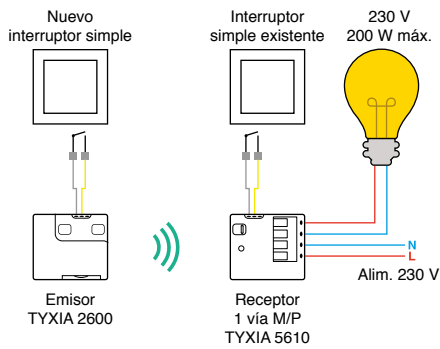

CASO 2 : CON NEUTRO