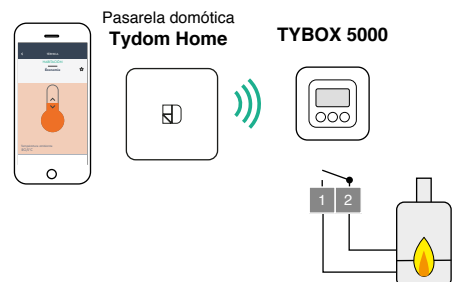

Mandos a distancia tipo llavero

Tyxia 1400 réf. 6351388 • **Tyxia 1410** réf. 6351389

Tyxia 1400

Tyxia 1410

- Mando distancia bidireccional : retorno de información visual de la orden enviada

Tyxia 1400

- Control de 2 vías de iluminación en Marcha/Paro + regulación o 2 vías de persianas automáticas en Subida/Bajada

Tyxia 1410

- Control de 4 vías de automatismos apertura/cierre del portal, puerta de garaje, cerradura eléctrica; Marcha/Paro, iluminación, bomba de riego...

ESQUEMAS

Calefacción

Termostato programable radio

Termostato radio conectado

Termostato filar alimentación por pilas

Termostato filar conectado

Termostatos de zona (ejemplo de aplicación)

Pack de regulación Delta 8000

Quiero un interruptor adicional en una estancia