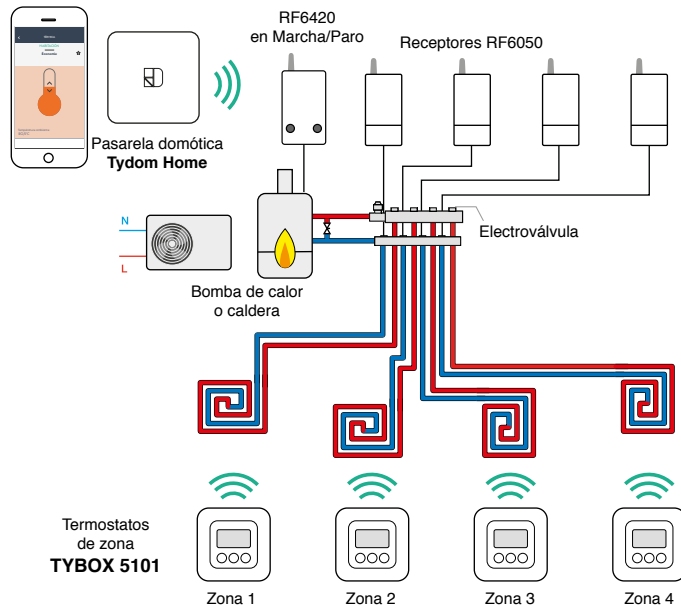

Mandos a distancia tipo llavero

Tyxia 1400 réf. 6351388 • **Tyxia 1410** réf. 6351389

Tyxia 1400

Tyxia 1410

- Mando distancia bidireccional : retorno de información visual de la orden enviada

Tyxia 1400

- Control de 2 vías de iluminación en Marcha/Paro + regulación o 2 vías de persianas automáticas en Subida/Bajada

Tyxia 1410

- Control de 4 vías de automatismos apertura/cierre del portal, puerta de garaje, cerradura eléctrica; Marcha/Paro, iluminación, bomba de riego...

ESQUEMAS

Calefacción

Termostato programable radio

Termostato radio conectado

Termostato filar alimentación por pilas

Termostato filar conectado

Termostatos de zona (ejemplo de aplicación)

Pack de regulación Delta 8000

Quiero un interruptor adicional en una estancia

CASO 1 : SIN NEUTRO

CASO 2 : CON NEUTRO

Quiero poder cambiar fácilmente mis ambientes de iluminación

Quiero un solo mando para mi iluminación y mis aperturas exteriores

Quiero agrupar el control de mis persianas motorizadas filares