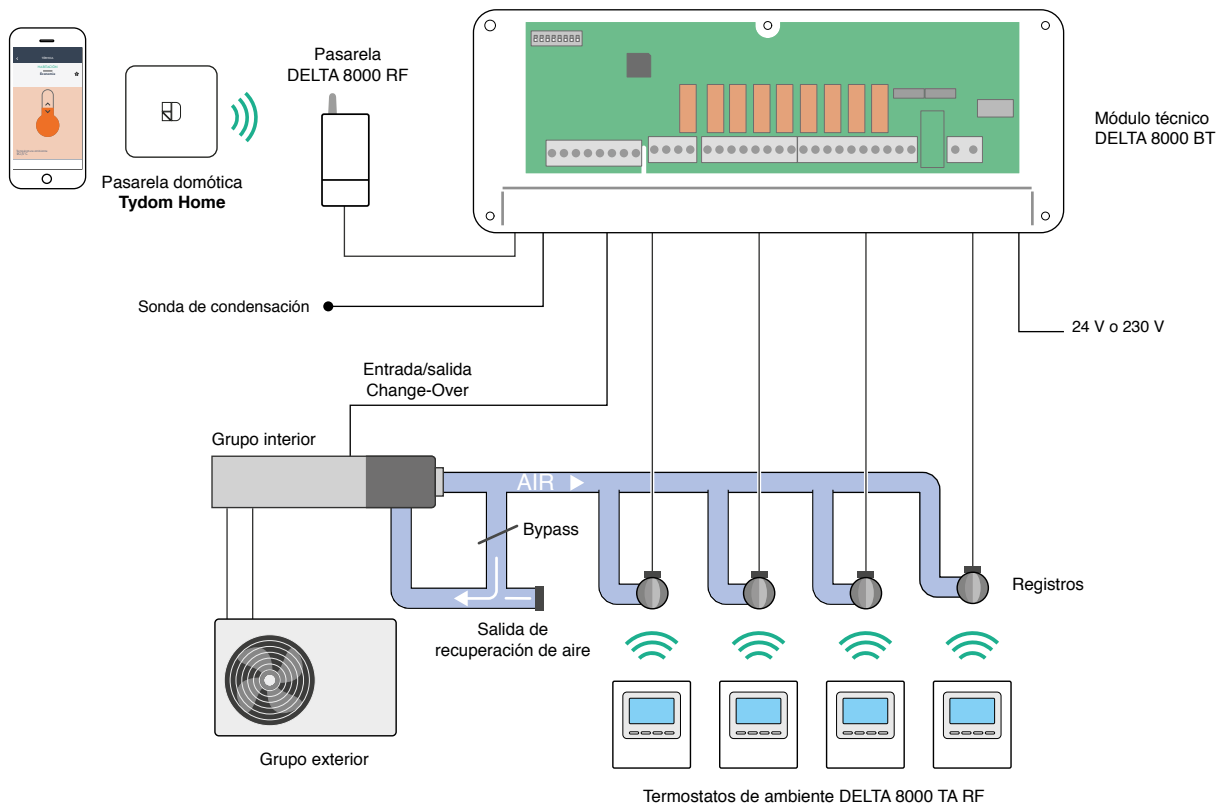

Mandos a distancia tipo llavero

Tyxia 1400 réf. 6351388 • **Tyxia 1410** réf. 6351389

Tyxia 1400

Tyxia 1410

- Mando distancia bidireccional : retorno de información visual de la orden enviada

Tyxia 1400

- Control de 2 vías de iluminación en Marcha/Paro + regulación o 2 vías de persianas automáticas en Subida/Bajada

Tyxia 1410

- Control de 4 vías de automatismos apertura/cierre del portal, puerta de garaje, cerradura eléctrica; Marcha/Paro, iluminación, bomba de riego...

ESQUEMAS

Calefacción

Termostato programable radio

Termostato radio conectado

Termostato filar alimentación por pilas

Termostato filar conectado

Termostatos de zona (ejemplo de aplicación)

Pack de regulación Delta 8000

Quiero un interruptor adicional en una estancia

CASO 1 : SIN NEUTRO

CASO 2 : CON NEUTRO

Quiero poder cambiar fácilmente mis ambientes de iluminación

Quiero un solo mando para mi iluminación y mis aperturas exteriores

Quiero agrupar el control de mis persianas motorizadas filares