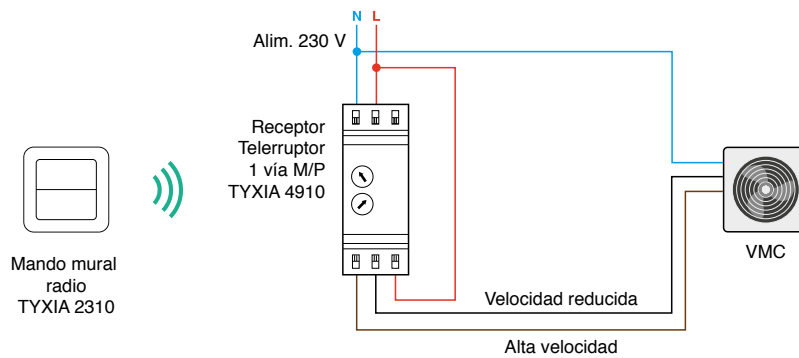

Gestión y control de la velocidad de un sistema de ventilación VMC