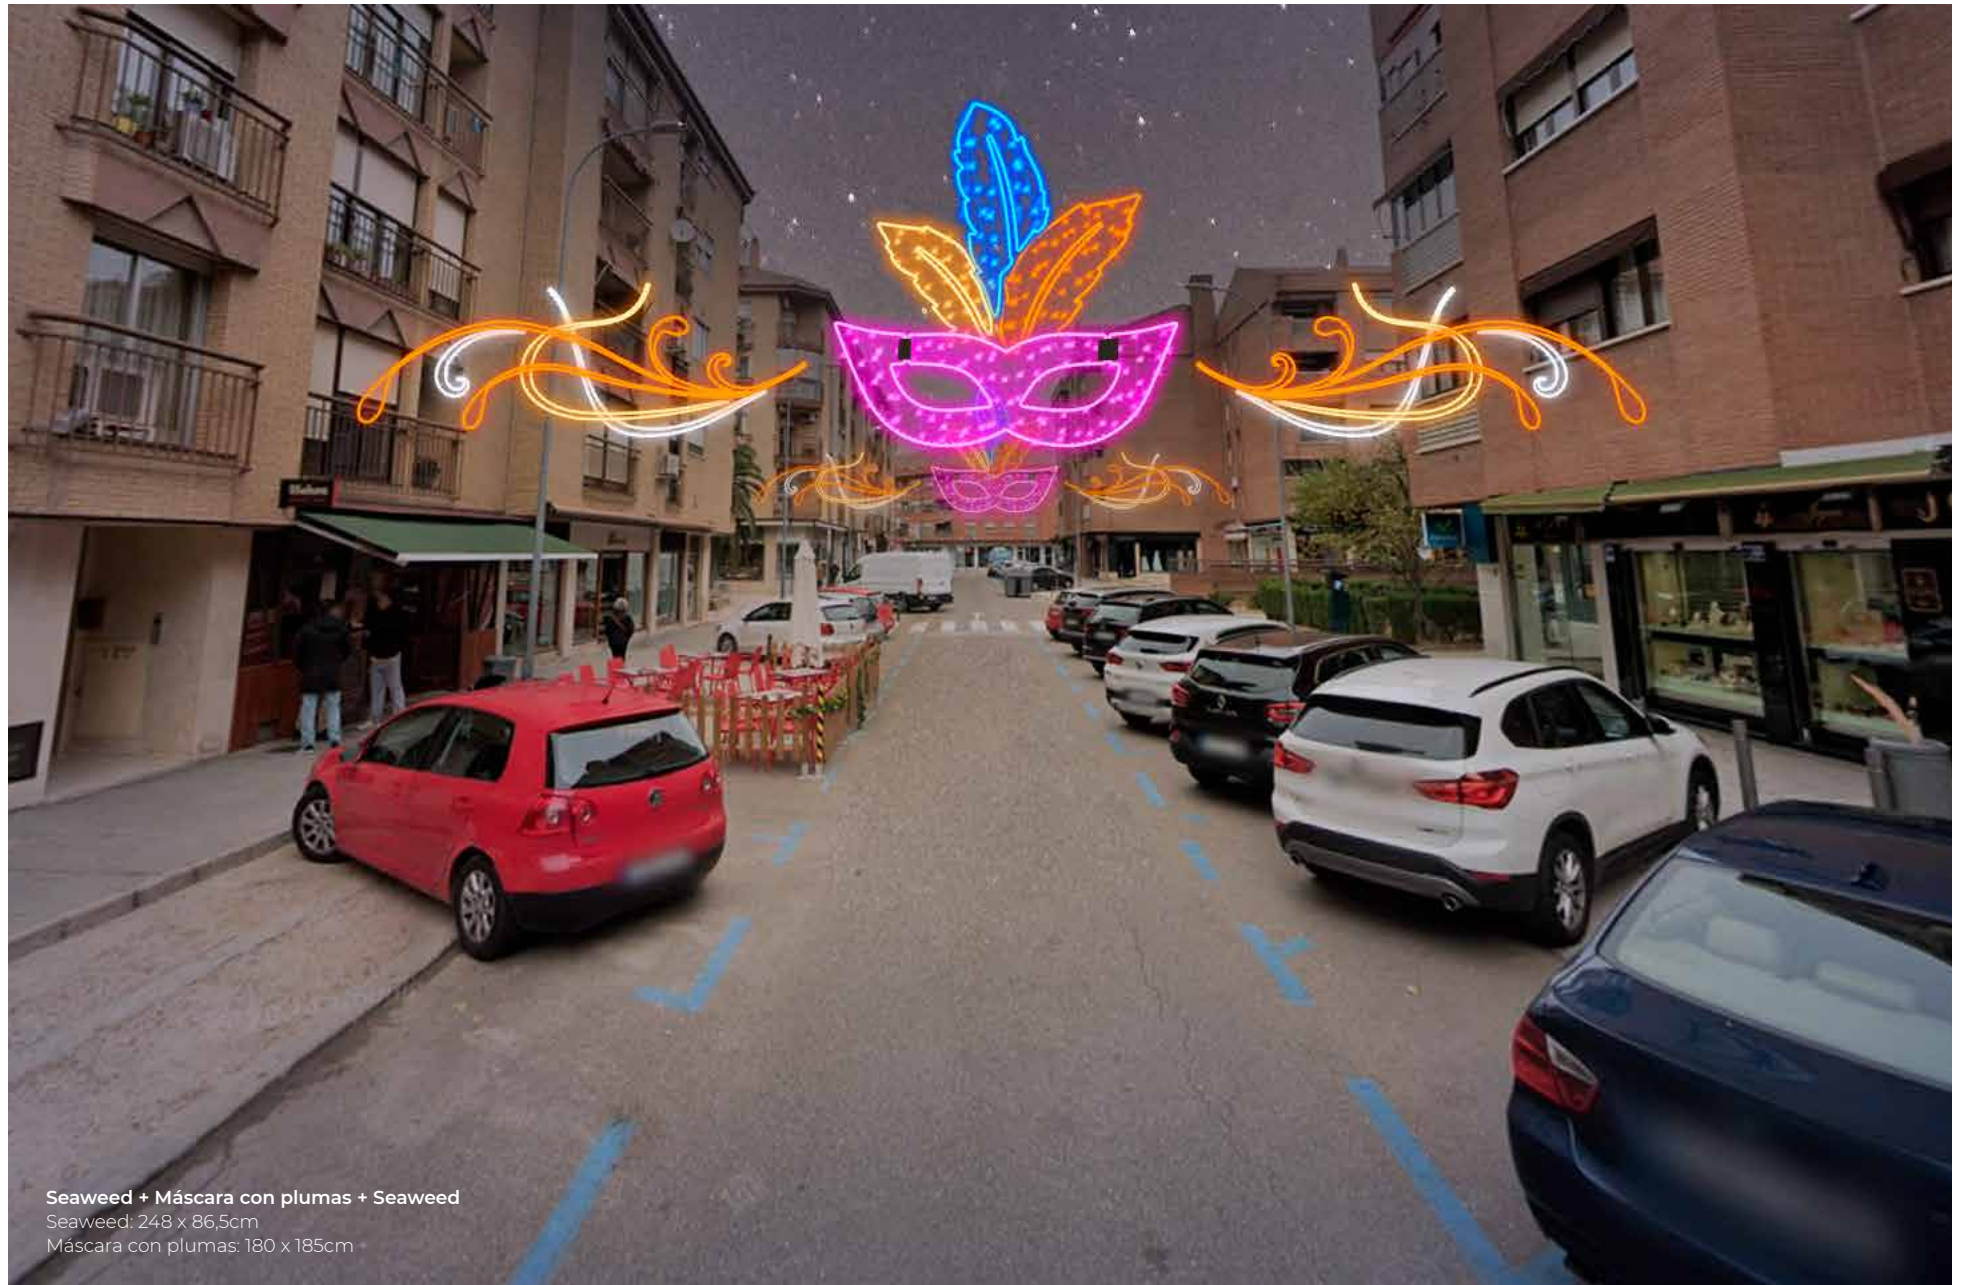

Bolas: 248,4 x 105,3cm

Máscaras: 185 x 170cm

Seaweed + Notas Musicales + Seaweed

Seaweed: 248 x 86,5cm

Notas Musicales: 245 x 168cm

Seaweed + Máscara con plumas + Seaweed
Seaweed: 248 x 86,5cm
Máscara con plumas: 180 x 185cm