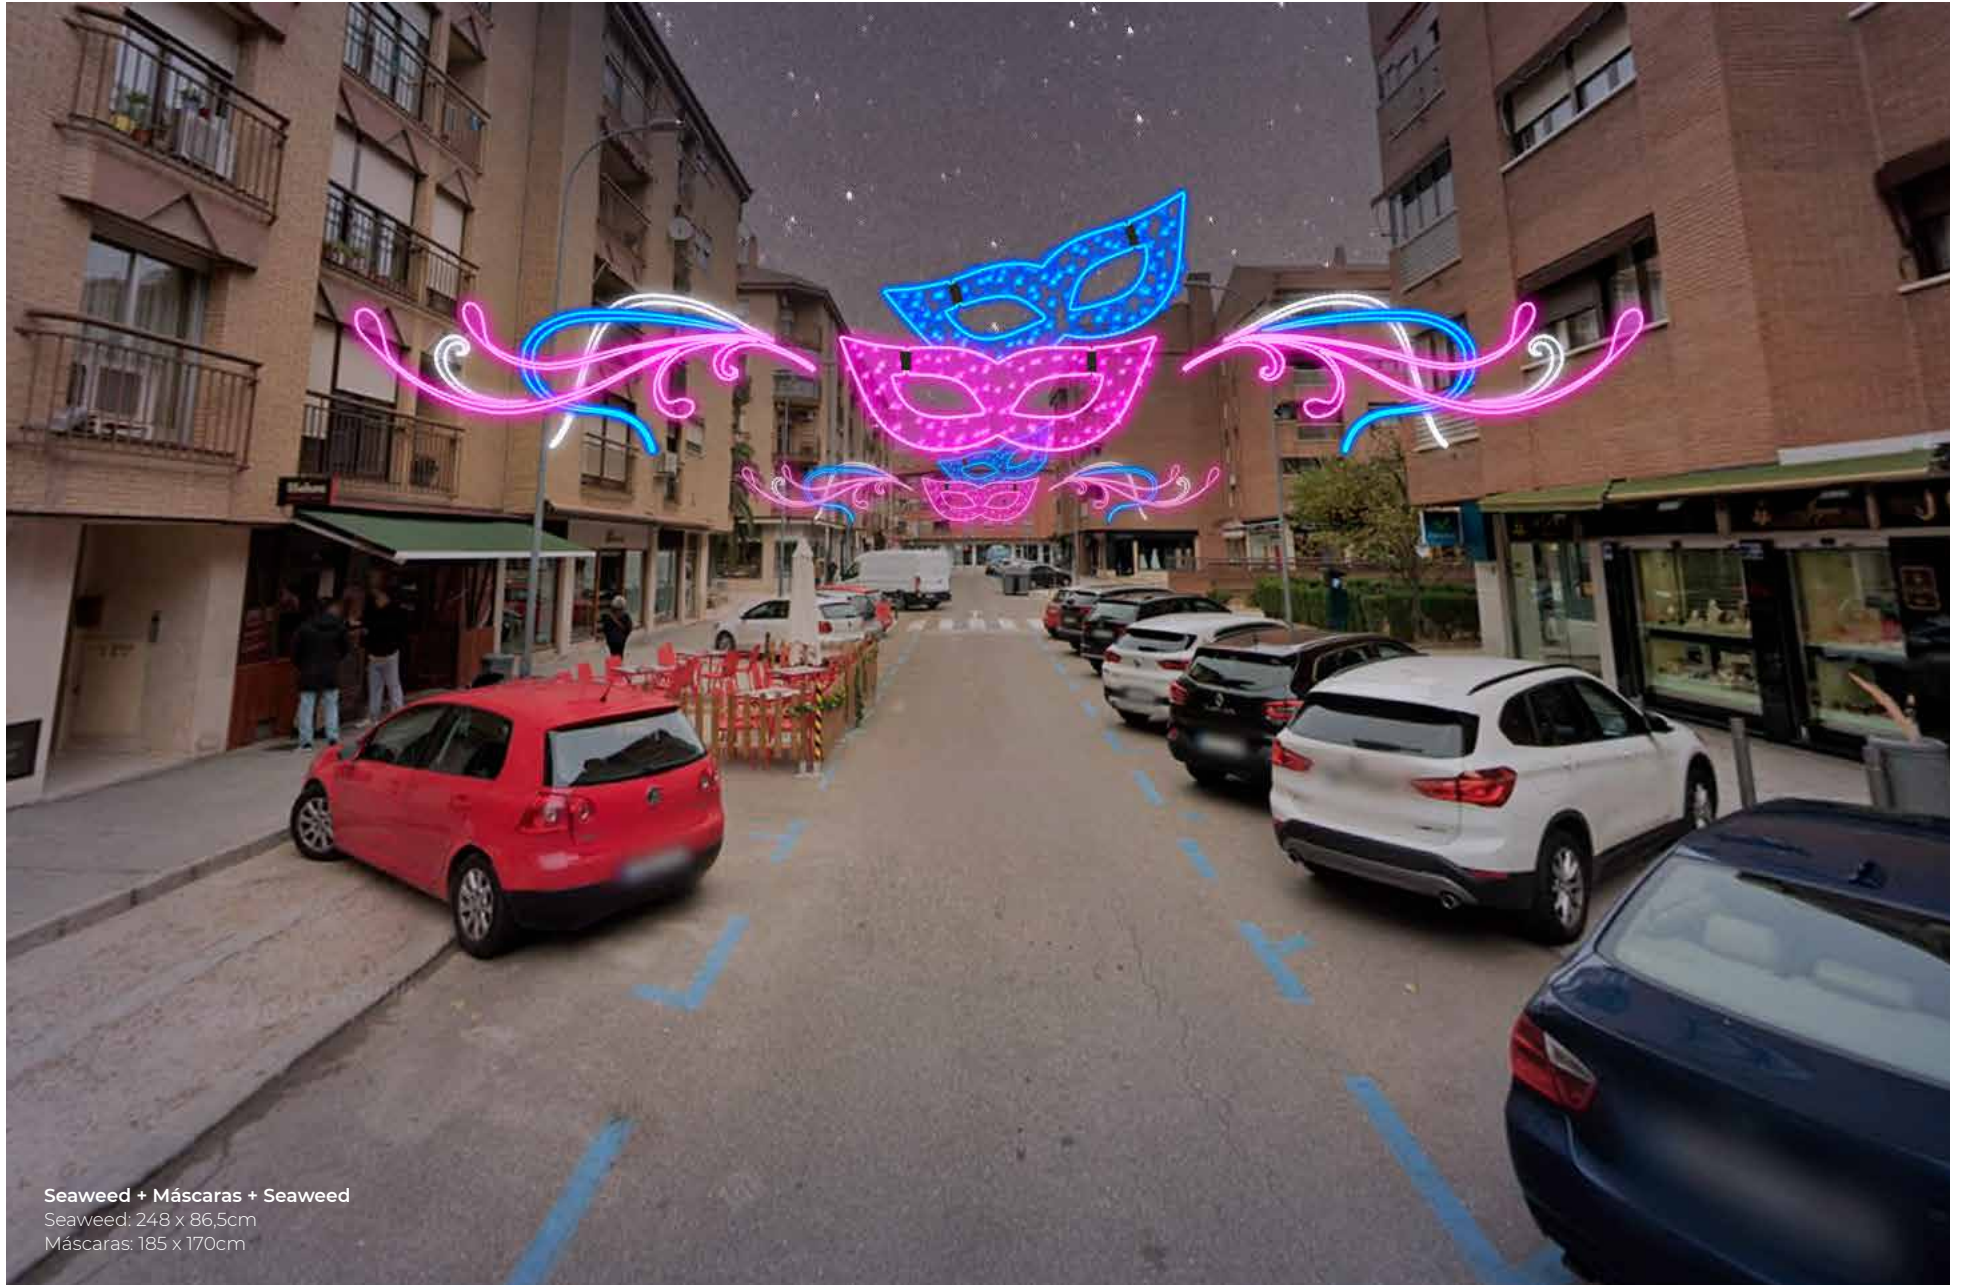

Seaweed + Máscaras + Seaweed
Seaweed: 248 x 86,5cm
Máscaras: 185 x 170cm