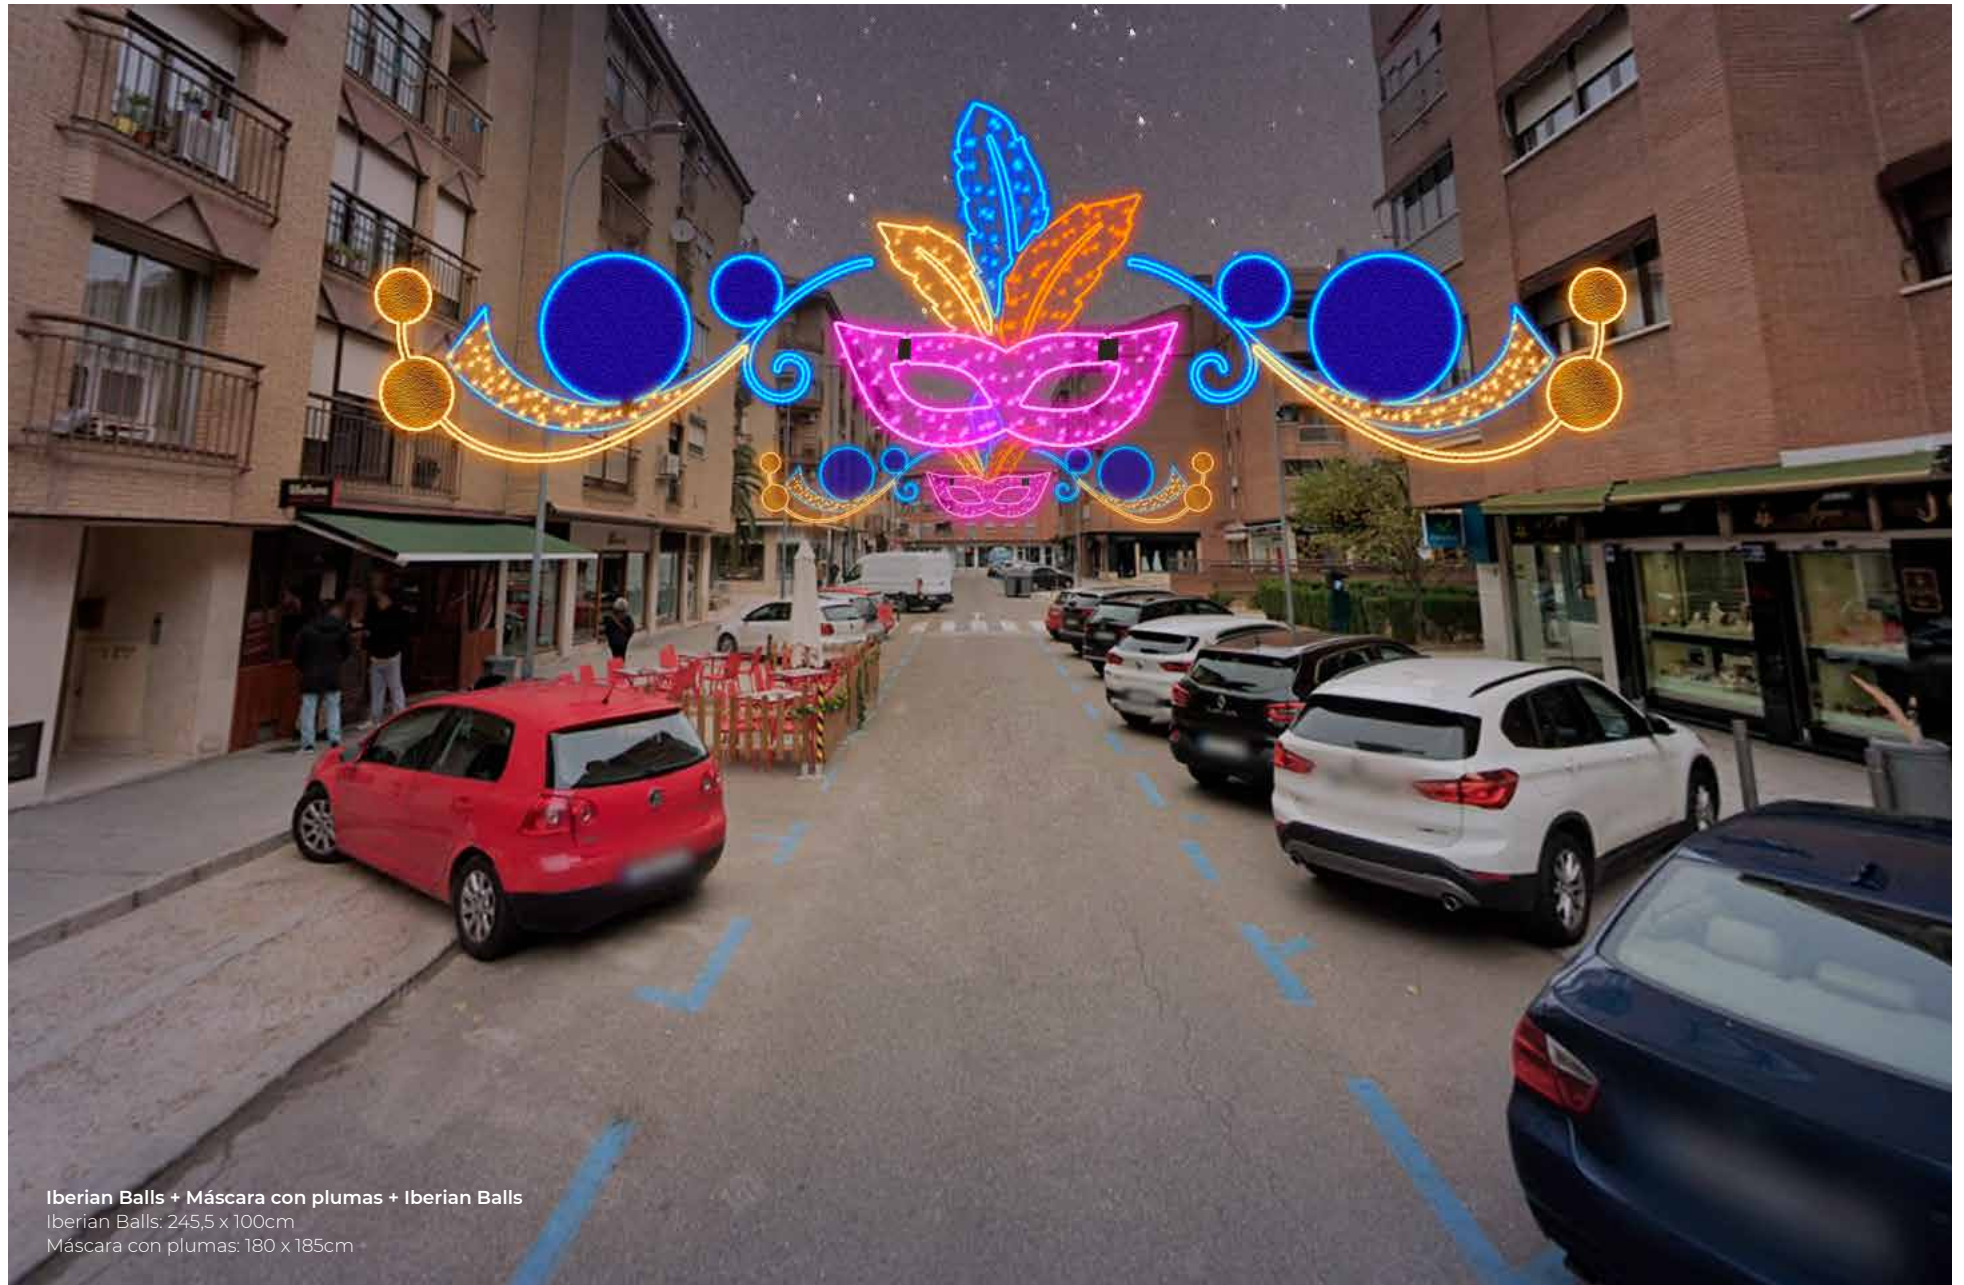

Iberian Balls + Máscara con plumas + Iberian Balls
Iberian Balls: 245,5 x 100cm
Máscara con plumas: 180 x 185cm

String Plus 100 RGBWW + Tears + Spheres RGB
Tears: 40 x 50cm
Spheres RGB: Ø50cm

Bolas + Máscaras + Bolas