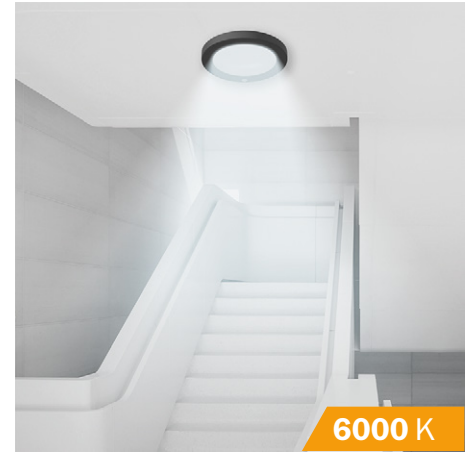

LET'S SAVE ENERGY

EFILUX MULTI K

Código: 60205223

EFILUX PIR 18 W MULTI K, la solución de iluminación LED de 18 W que combina diseño moderno, eficiencia y detección avanzada. Con dimensiones compactas y opción de montaje en techo o pared, ofrece un rango de detección de hasta 360° y 8 metros. Ideal para iluminación de pasillos y escaleras. Su tecnología de regulación de tiempo e iluminación, junto con sus tres temperaturas de color, garantiza el máximo confort y personalización. Además, cuenta con accesorios opcionales que facilitan la instalación y dotan al equipo de un aspecto moderno.

3000 K

4000 K

6000 K

EFILUX PIR 18 W MULTI K

- Novedoso. Diseño moderno.
- Carga nominal: 18 W/LED.
- Tecnología detección PIR.
- Dimensiones reducidas: Ø 23 cm, fondo 2,1 cm.
- Temperatura de color seleccionable: 3000, 4000 y 6000 k [1740, 1900 y 1870 lm respectivamente].
- Regulación tiempo e iluminación.
- Opción montaje a techo: rango detección 360°, distancia máxima de detección 6 metros y altura de instalación hasta 4 metros.
- Opción montaje a pared: rango detección 120°, distancia máxima de detección 8 metros y altura de instalación hasta 2,5 metros.
- Accesorio carcasa color negro.
- Accesorio fijación a perforación óculo.
- 3 años de garantía.